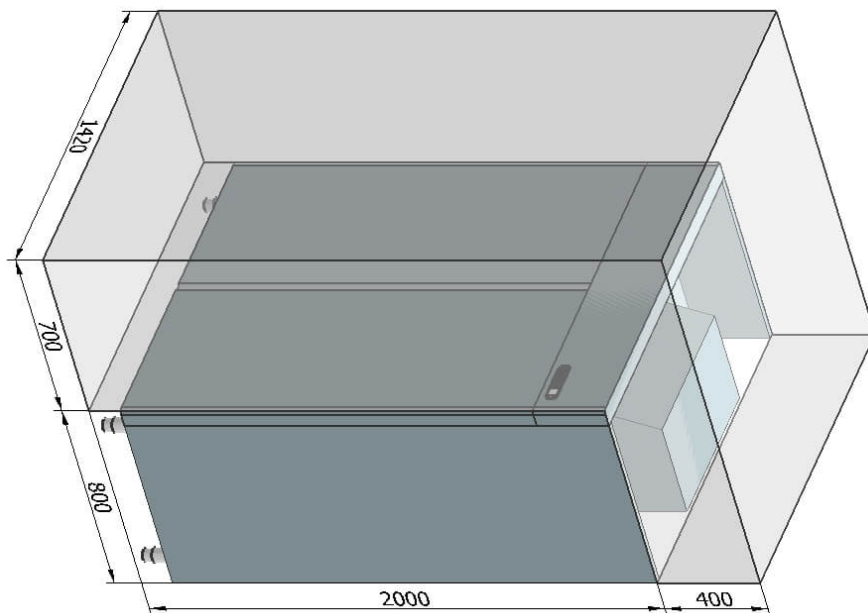

Technický list

Vlastnosti produktu

Skříň chladicí 2x 280 l, dvoudvěřová, GN 2/1, nerez

Model	Sap kód	00006514
LS 2350	Skupina artiklů	Skříňe chladicí a mrazicí

- Velikost GN / EN zařízení: GN 2/1
- Objem komory [l]: 560
- Minimální teplota zařízení [°C]: -2
- Maximální teplota zařízení [°C]: -8
- Tloušťka izolace [mm]: 70
- Typ ovládání: Digitální
- Vnitřní osvětlení: Ano
- Zámek dveří: Ano

Sap kód	00006514	Objem brutto [m3]	1.339
Šířka netto [mm]	710	Objem netto [m3]	1.136
Hloubka netto [mm]	800	Počet pozic vnitřních částí zařízení	4
Výška netto [mm]	2000	Počet GN / EN zařízení	4
Hmotnost netto [kg]	150.00	Velikost GN / EN zařízení	GN 2/1
Příkon elektrický [kW]	0.540	Minimální teplota zařízení [°C]	-2
Napájení	230 V / 1N - 50 Hz	Maximální teplota zařízení [°C]	-8
Energetická třída	D	Chladivo	R290
Objem komory [l]	560		

Technický list

Technický výkres

Skříň chladicí 2x 280 l, dvoudvěřová, GN 2/1, nerez

Model

Sap kód

00006514

LS 2350

Skupina artiklů

Skříň chladicí a mrazicí